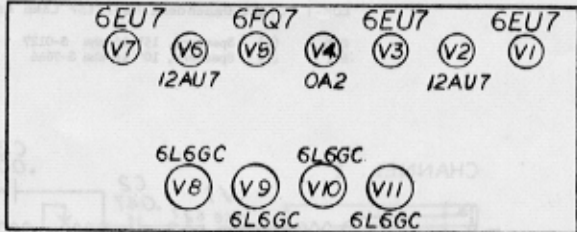

TITAN MEDALIST

CONVENIENCE
OUTLET

105-125 V AC
50-60 ~