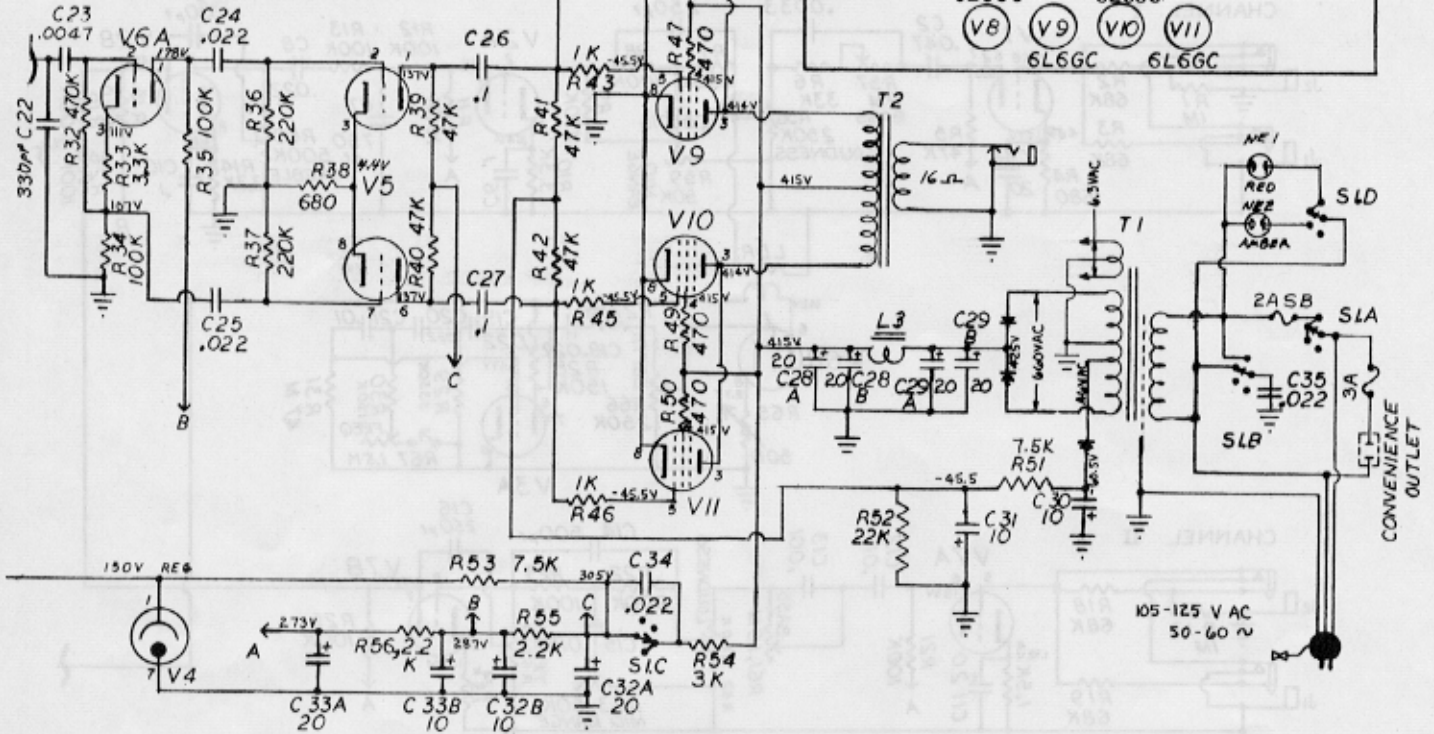

TITAN MEDALIST

CONVENIENCE
OUTLET

105-125 V AC
50-60 ~