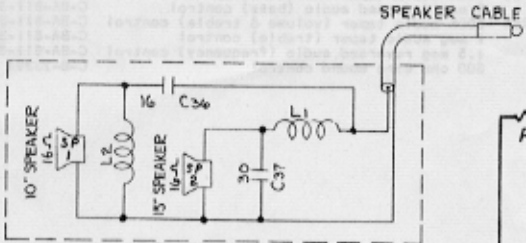

TITAN MEDALIST

CONVENIENCE
OUTLET

105-125 V AC
50-60 ~